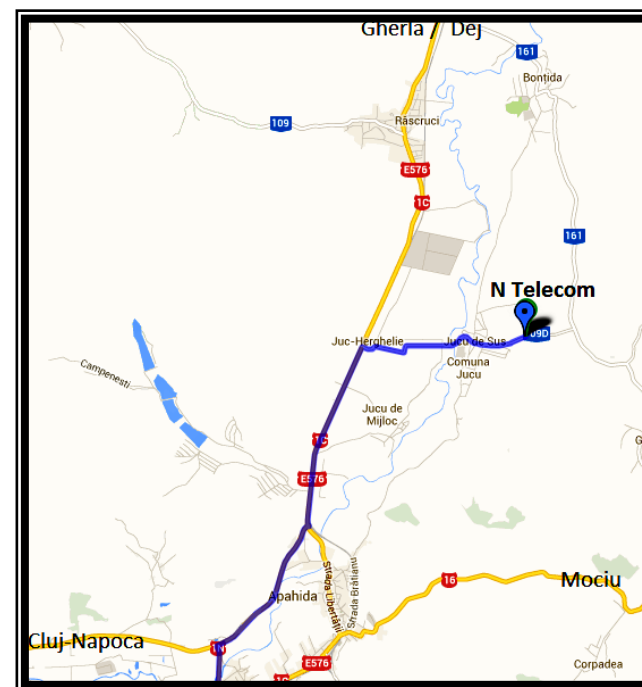

Punct de lucru :

Jucu de Sus Nr.227
Jud.Cluj

Telefon:

0752.488.418

Email:

contact@ntelecom.ro

Web:

www.ntelecom.ro